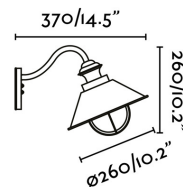

## Fiche Faro 71110

**Applique extérieure Nautica Faro -  
IP33 - E27 - Rouille - Sans ampoule**

Réf 71110

**61.90€<sup>TTC\*</sup>**

Voir le produit : <https://www.domomat.com/63792-applique-exterieure-nautica-faro-ip33-e27-rouille-sans-ampoule-faro-71110.html>

## NÁUTICA Lampe applique rouille 260diam

Réf. 71110

Applique classique d'extérieur en métal et diffuseur verre bulle.

### Caractéristiques

<b>Ampoule:</b>	1 x E27 11W
<b>Ampoule incluse:</b>	Non
<b>Transformateur:</b>	
<b>Transformateur inclus:</b>	Non
<b>Tension:</b>	100-240V
<b>Fréquence de fonctionnement:</b>	
<b>IP:</b>	33
<b>Classe:</b>	I
<b>Matériel:</b>	Métal - diffuseur verre bulle
<b>Ampoule recommandée:</b>	17463
<b>Description de l'ampoule recommandée:</b>	AMPOULE STANDARD MAT LED E27 7W 2700K 800Lm
<b>Longueur:</b>	260 mm
<b>Largeur:</b>	370 mm
<b>Hauteur:</b>	260 mm
<b>Diamètre:</b>	260 Ø
<b>Poids Net:</b>	1.30 kg
<b>Volume:</b>	0.02369 m3