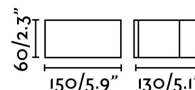

ALP LED Lampe applique gris foncé

Réf. 74450

ALP est une série pour éclairage extérieur aux lignes actuelles, qui comprend la technologie LED, formée d'une applique et de deux balises. Cette applique LED moderne est en aluminium injecté avec diffuseur en verre transparent. La source d'éclairage est une SMD LED 6W 3000K 190Lm. L'applique projette un faisceau de lumière sur la partie inférieure et supérieure qui recouvre le mur et offre un éclairage décoratif et fonctionnel.

Caractéristiques

Ampoule: SMD LED 8W 3000K 180° 220Lm
CRI>80

Ampoule incluse: Oui

Transformateur: Driver

Transformateur inclus: Qui

Tension: 100-240V

Fréquence de fonctionnement:

IP: 54

Classe: I

Matériel: Metal et polycarbonate opale

Ampoule recommandée:

Longueur: 150 mm

Largeur: 130 mm

Hauteur: 60 mm

Poids Net: 0.60 kg

Volume: 0.00235 m3

8421776082649