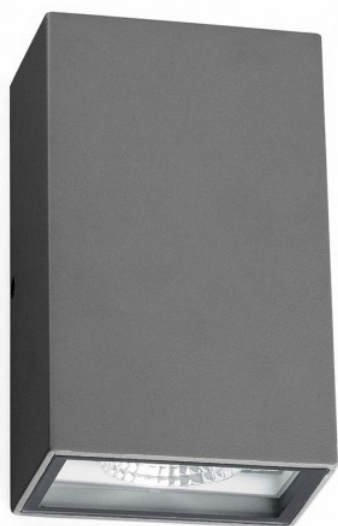

Fiche Faro 70812

Applique avec diffuseur verre Ling
LED Faro - IP54 - 6W - 4000K - Gris
foncé

Réf 70812

79.85€^{TTC*}

Voir le produit : <https://www.domomat.com/63854-applique-avec-diffuseur-verre-ling-led-faro-ip54-6w-4000k-gris-fonce-faro-70812.html>

Le produit Applique avec diffuseur verre Ling LED Faro - IP54 - 6W - 4000K - Gris foncé est en vente chez Domomat !

LING LED Lampe applique gris foncé

Réf. 70812

Applique de style moderne avec technologie LED pour éclairage extérieur en aluminium avec diffuseur en verre transparent. La source d'éclairage est une HIGH POWER 6W 4000K 315Lm. Cette applique LED avec faisceau de lumière inférieur et supérieur est idéale pour l'éclairage décoratif des jardins et des terrasses .

Caractéristiques

Ampoule:	HIGH POWER LED 6W 4000K 315Lm 110°
Ampoule incluse:	Oui
Transformateur:	Driver
Transformateur inclus:	Qui
Tension:	100-240V
Fréquence de fonctionnement:	
IP:	54
Classe:	I
Matériel:	Aluminium et diffuseur verre transparent
Ampoule recommandée:	
Longueur:	92 mm
Largeur:	71 mm
Hauteur:	157 mm
Poids Net:	1.00 kg
Volume:	0.00170 m3