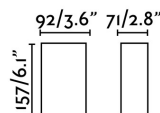

Caractéristiques

Ampoule:	HIGH POWER LED 6W 4000K 315Lm 110°
Ampoule incluse:	Oui
Transformateur:	Driver
Transformateur inclus:	Qui
Tension:	100-240V
Fréquence de fonctionnement:	
IP:	54
Classe:	I
Matériel:	Aluminium et diffuseur verre transparent
Ampoule recommandée:	
Longueur:	92 mm
Largeur:	71 mm
Hauteur:	157 mm
Poids Net:	1.00 kg
Volume:	0.00170 m3