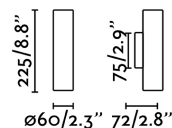

Réf. 43750

Applique blanc fabriqué en aluminium. STAN est une série de luminaires d'intérieur que émette une lumière uniforme .

Caractéristiques

Ampoule:	2xGU10 MAX 8W LED
Ampoule incluse:	Non
Transformateur:	
Transformateur inclus:	Non
Tension:	100-240V
Fréquence de fonctionnement:	
IP:	20
Classe:	I
Matériel:	Aluminium et diffuseur de pc transparent
Ampoule recommandée:	
Longueur:	60 mm
Largeur:	72 mm
Hauteur:	225 mm
Diamètre:	60 Ø
Poids Net:	0.41 kg
Volume:	0.00169 m3