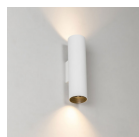

Fiche Faro - 43750

Applique intérieure Stan Faro - IP20 - GU10 - Noir - Sans ampoule

Réf 43747 **27.95€^{TTC*}**

<https://www.domomat.com/63998-applique-interieure-stan-faro-ip20-gu10-noir-sans-ampoule-faro-43747.html>

Applique intérieure Stan Faro - IP20 - 2xGU10 - Blanc - Sans ampoule

Réf 43750 **44.75€^{TTC*}**

<https://www.domomat.com/65477-applique-interieure-stan-faro-ip20-2xgu10-blanc-sans-ampoule-faro-43750.html>

Réf. 43750

Applique blanc fabriqué en aluminium. STAN est une série de luminaires d'intérieur que émette une lumière uniforme .

Caractéristiques

Ampoule:	2xGU10 MAX 8W LED
Ampoule incluse:	Non
Transformateur:	
Transformateur inclus:	Non
Tension:	100-240V
Fréquence de fonctionnement:	
IP:	20
Classe:	I
Matériel:	Aluminium et diffuseur de pc transparent
Ampoule recommandée:	
Longueur:	60 mm
Largeur:	72 mm
Hauteur:	225 mm
Diamètre:	60 Ø
Poids Net:	0.41 kg
Volume:	0.00169 m3