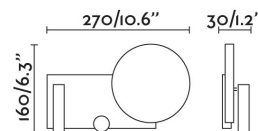

Caractéristiques

Ampoule:	LED 10W 2700K LECTOR 3W
Ampoule incluse:	Oui
Transformateur:	Driver
Transformateur inclus:	Qui
Tension:	100-240V
Fréquence de fonctionnement:	
IP:	20
Classe:	II
Matériel:	Métal
Designer:	ISAAC PIÑEIRO
Ampoule recommandée:	
Longueur:	210 mm
Hauteur:	130 mm
Diamètre:	150 Ø
Poids Net:	1.40 kg
Volume:	0.00678 m3