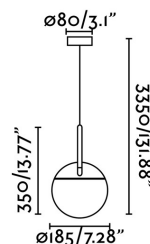

*Le produit Suspension grise Mine Faro - IP20 - E27 - Sans ampoule
est en vente chez Domomat !*

MINE Lampe suspension grise

Réf. 28376

Lampe suspension grise avec une structure bois et un diffuseur de verre opal, est un design de Nahtrang. Le matériel et la lumière donnent chaleur et confort. Cette suspension de design est versatile, grâce à son accessoire crochet inclus, vous pourrez placer la lumière où vous en avez besoin.

Caractéristiques

Ampoule:	1 X E27 20W
Ampoule incluse:	Non
Transformateur:	
Transformateur inclus:	Non
Tension:	100-240V
Fréquence de fonctionnement:	
IP:	20
Classe:	II
Matériel:	Métal, bois et verre opal
Designer:	NAHTRANG
Ampoule recommandée:	17463
Description de l'ampoule recommandée:	AMPOULE STANDARD MAT LED E27 7W 2700K 800Lm
Longueur:	185 mm
Largeur:	185 mm
Hauteur:	350 mm
Diamètre:	185 Ø
Poids Net:	2.11 kg
Volume:	0.03157 m3