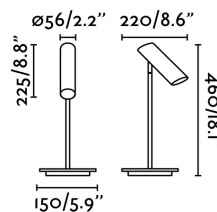

*Le produit Lampe de table Link Faro - Sans ampoule - GU10 - Bronze - 460mm
est en vente chez Domomat !*

LINK Lampe de table bronze

Réf. 29898

LINK est un ensemble design créé par Estudi Ribaudí avec style moderne. La lampe de table est parfaite pour éclairer le salon ou la chambre .

Caractéristiques

Ampoule:	1 X GU10 8W
Ampoule incluse:	Non
Transformateur:	
Transformateur inclus:	Non
Tension:	100-240V
Fréquence de fonctionnement:	
IP:	20
Classe:	II
Matériel:	Acier
Designer:	ESTUDI RIBAUDI
Ampoule recommandée:	17316
Description de l'ampoule recommandée:	AMPOULE GU10 LED 8W 2700K 38°
Longueur:	150 mm
Largeur:	220 mm
Hauteur:	460 mm
Poids Net:	1.77 kg
Volume:	0.00619 m3