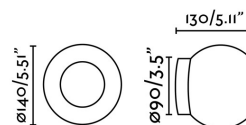

### Caractéristiques

<b>Ampoule:</b>	LED 4W 3000K 220LM 30000H LIFETIME
<b>Ampoule incluse:</b>	Oui
<b>Transformateur:</b>	Driver
<b>Transformateur inclus:</b>	Qui
<b>Tension:</b>	100-240V
<b>Fréquence de fonctionnement:</b>	
<b>IP:</b>	44
<b>Classe:</b>	I
<b>Matériel:</b>	Métal avec diffuseur en verre
<b>Designer:</b>	NAHTRANG
<b>Ampoule recommandée:</b>	
<b>Hauteur:</b>	128 mm
<b>Diamètre:</b>	130 Ø
<b>Poids Net:</b>	0.90 kg
<b>Volume:</b>	0.00541 m3