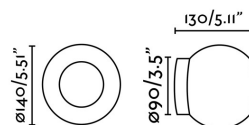

Caractéristiques

| | |
|-------------------------------------|------------------------------------|
| Ampoule: | LED 4W 3000K 220LM 30000H LIFETIME |
| Ampoule incluse: | Oui |
| Transformateur: | Driver |
| Transformateur inclus: | Qui |
| Tension: | 100-240V |
| Fréquence de fonctionnement: | |
| IP: | 44 |
| Classe: | I |
| Matériel: | Métal avec diffuseur en verre |
| Designer: | NAHTRANG |
| Ampoule recommandée: | |
| Hauteur: | 128 mm |
| Diamètre: | 130 Ø |
| Poids Net: | 0.90 kg |
| Volume: | 0.00541 m3 |