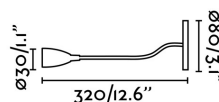

Caractéristiques

Ampoule: LED 3W 3000K 150Lm 35° CRI>80

Ampoule incluse: Oui

Transformateur: Driver

Transformateur inclus: Qui

Tension: 100-240V

Fréquence de fonctionnement:

IP: 20

Classe: II

Matériel: Aluminium, verre lens

Ampoule recommandée:

Longueur: 80 mm

Largeur: 320 mm

Hauteur: 80 mm

Diamètre: 30 Ø

Poids Net: 0.40 kg

Volume: 0.00274 m3