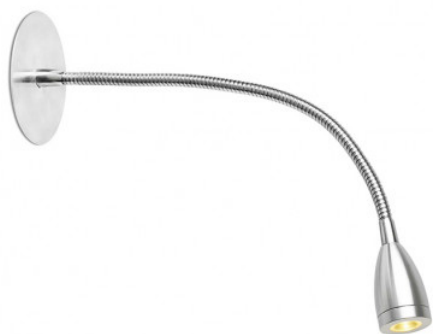

## Fiche Faro 40996

**Lampe encastrée Loke-3 LED Faro -  
IP20 - 3W - 3000K - Chrome**

Réf 40996

**33.95€<sup>TTC\*</sup>**

Voir le produit : <https://www.domomat.com/65438-lampe-encastree-loke-3-led-faro-ip20-3w-3000k-chrome-faro-40996.html>

*Le produit Lampe encastrée Loke-3 LED Faro - IP20 - 3W - 3000K - Chrome  
est en vente chez Domomat !*

## LOKE-3 LED Lampe encastré chrome

Réf. 40996

LOKE-3 est la dernière version de notre lampe de bureau, maintenant encastrable. La source d'éclairage est LED 3W 3000K 150Lm 35° CRI>80. En aluminium et en verre. Cette lampe de bureau encastrable LED est idéale pour éclairer des espaces de lecture et des zones d'étude grâce à son bras articulé. Également disponible en version applique murale (ref. 40994) et lampe de bureau avec pince (réf. 40995).

**Classe:** II

**Matériel:** Aluminium, verre lens

**Ampoule recommandée:**

**Longueur:** 80 mm

**Largeur:** 320 mm

**Hauteur:** 80 mm

**Diamètre:** 30 Ø

**Poids Net:** 0.40 kg