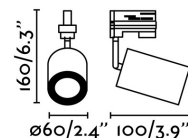

Classe: I

Matériel: Aluminium et diffuseur PC

Ampoule recommandée:

Hauteur: 100 mm

Diamètre: 60 Ø

Poids Net: 0.24 kg

Volume: 0.00257 m3

8421776168176