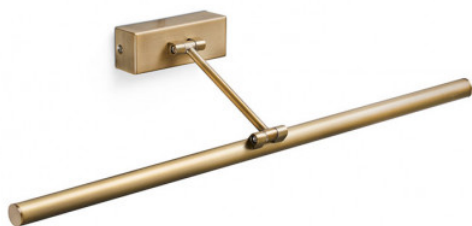

Fiche Faro - 61085

**Applique tableau Magritte-3 Faro -
IP20 - 12W - 3000K - 750lm - Or vieilli**
Réf 61085

107.05€^{TTC*}

Voir le produit : <https://www.domomat.com/64631-applique-tableau-magritte-3-faro-ip20-12w-3000k-750lm-or-vieilli-faro-61085.html>

Le produit Applique tableau Magritte-3 Faro - IP20 - 12W - 3000K - 750lm - Or vieilli est en vente chez Domomat !

MAGRITTE-3 LED Lampe applique à tableaux or vieilli 12W

Réf. 61085

MAGRITTE est un applique de tableaux LED orientable, fabriqué en acier. La source d'illumination est LED 12W 3000K 750Lm CRI>80, intégré et driver inclus. Il s'agit d'une lampe aux lignes minimalistes, c'est pourquoi elle cède toujours la vedette à l'objet qu'elle éclaire.

Caractéristiques

Ampoule:	LED 12W 3000K 750Lm CRI>80
Ampoule incluse:	Oui
Transformateur:	Driver
Transformateur inclus:	Qui
Tension:	100-240V
Fréquence de fonctionnement:	
IP:	20
Classe:	II
Matériel:	Acier
Ampoule recommandée:	
Longueur:	600 mm
Largeur:	224 mm
Hauteur:	40 mm
Poids Net:	0.61 kg
Volume:	0.00949 m3