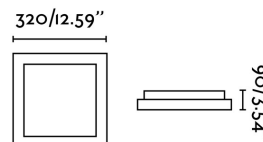

Ampoule:	2 x E27 20W
Ampoule incluse:	Non
Transformateur:	
Transformateur inclus:	Non
Tension:	100-240V
Fréquence de fonctionnement:	
IP:	44
Classe:	II
Matériel:	Aluminium et polycarbonate
Ampoule recommandée:	17462
Description de l'ampoule recommandée:	AMPOULE G45 MAT LED E27 4W 2700K
Longueur:	320 mm
Largeur:	320 mm
Hauteur:	90 mm
Poids Net:	1.60 kg
Volume:	0.01839 m3