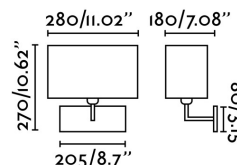

### Caractéristiques

<b>Ampoule:</b>	1XE27 MAX 15W LED
<b>Ampoule incluse:</b>	Non
<b>Transformateur:</b>	
<b>Transformateur inclus:</b>	Non
<b>Tension:</b>	100-240V
<b>Fréquence de fonctionnement:</b>	
<b>IP:</b>	20
<b>Classe:</b>	I
<b>Matériel:</b>	Métal - abat jour en textile
<b>Ampoule recommandée:</b>	17437
<b>Description de l'ampoule recommandée:</b>	AMPOULE T45 MAT LED E27 5W
<b>Longueur:</b>	280 mm
<b>Largeur:</b>	180 mm
<b>Hauteur:</b>	270 mm
<b>Poids Net:</b>	0.90 kg
<b>Volume:</b>	0.01033 m3