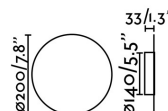

Caractéristiques

Ampoule:	LED MAX 5W 2700K 300lm
Ampoule incluse:	Oui
Transformateur:	
Transformateur inclus:	Qui
Tension:	220-240V
Fréquence de fonctionnement:	
IP:	20
Classe:	II
Matériel:	Plâtre et diffuseur de PMMA
Ampoule recommandée:	
Diamètre:	200 Ø
Poids Net:	0.93 kg
Volume:	0.00622 m3