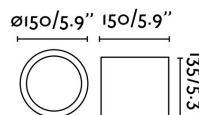

Classe: II

Matériel: Aluminium et PMMA opal

Ampoule recommandée:

Longueur: 150 mm

Hauteur: 135 mm

Diamètre: 150 Ø

Poids Net: 1.00 kg

Volume: 0.00688 m3