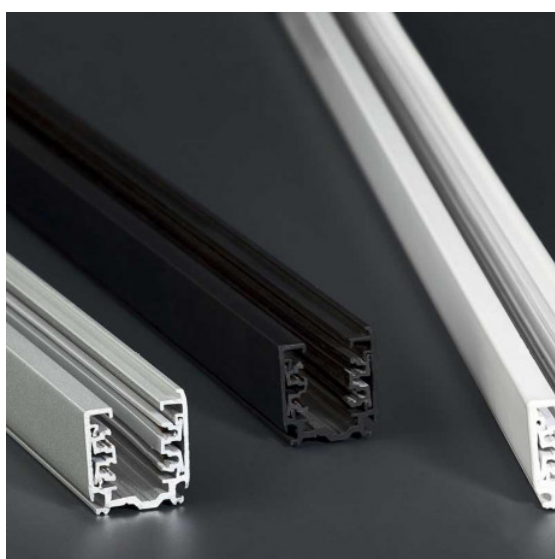

Fiche Faro 64210A

Rail pour projecteur Faro - 1m - Blanc

Réf 64210A

67.10€^{TTC*}

Voir le produit : <https://www.domomat.com/66680-rail-pour-projecteur-faro-1m-blanc-faro-64210a.html>

Le produit Rail pour projecteur Faro - 1m - Blanc est en vente chez Domomat !

Rail en métal de couleur blanche de 1 mètre. Ce kit inclut tous les éléments pour son montage : bouchon de fermeture, source d'alimentation et support pour faciliter l'installation.

Caractéristiques générales