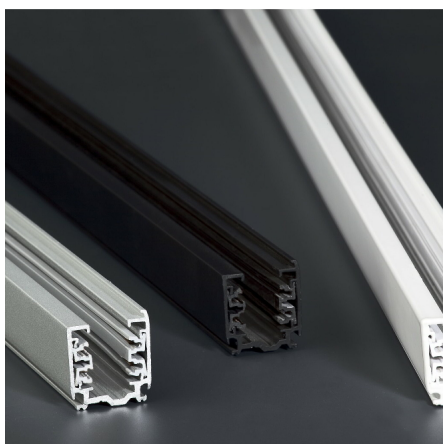

Fiche Faro 64210A

Rail pour projecteur Faro - 1m - Blanc

Réf 64210A

67.10€^{TTC*}

Voir le produit : <https://www.domomat.com/66680-rail-pour-projecteur-faro-1m-blanc-faro-64210a.html>

Le produit Rail pour projecteur Faro - 1m - Blanc est en vente chez Domomat !

Rail en métal de couleur blanche de 1 mètre. Ce kit inclut tous les éléments pour son montage : bouchon de fermeture, source d'alimentation et support pour faciliter l'installation.

Caractéristiques générales