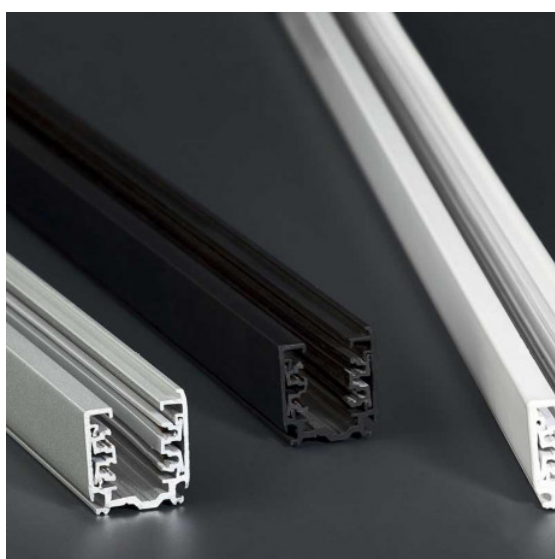

Fiche Faro 64211A

Rail pour projecteur Faro - 2m - Blanc

Réf 64211A

95.80€^{TTC*}

Voir le produit : <https://www.domomat.com/66677-rail-pour-projecteur-faro-2m-blanc-faro-64211a.html>

Le produit Rail pour projecteur Faro - 2m - Blanc est en vente chez Domomat !

Rail en métal de couleur blanche de 2 mètres. Ce kit inclut tous les éléments pour son montage : bouchon de fermeture, source d'alimentation et support pour faciliter l'installation.

Caractéristiques générales