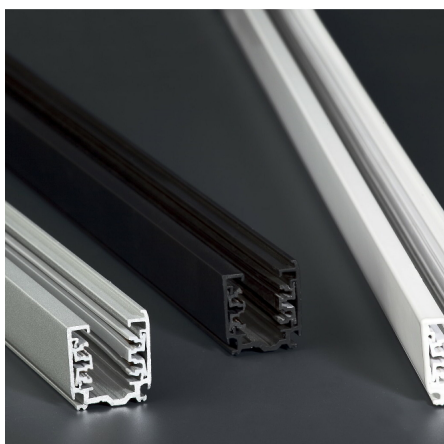

Fiche Faro 64211A

Rail pour projecteur Faro - 2m - Blanc

Réf 64211A

95.80€^{TTC*}

Voir le produit : <https://www.domomat.com/66677-rail-pour-projecteur-faro-2m-blanc-faro-64211a.html>

Le produit Rail pour projecteur Faro - 2m - Blanc est en vente chez Domomat !

Rail en métal de couleur blanche de 2 mètres. Ce kit inclut tous les éléments pour son montage : bouchon de fermeture, source d'alimentation et support pour faciliter l'installation.

Caractéristiques générales