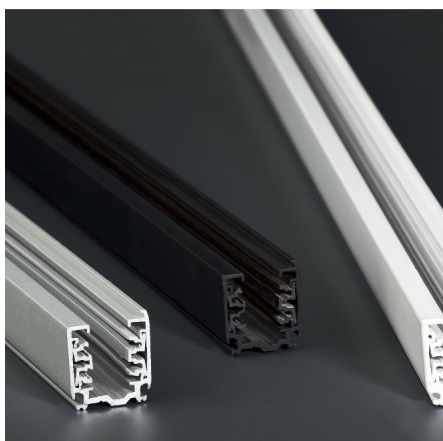

## Fiche Faro 64212A

**Rail pour projecteur Faro - 1m - Noir**  
Réf 64212A

**67.10€<sup>TTC\*</sup>**

Voir le produit : <https://www.domomat.com/66682-rail-pour-projecteur-faro-1m-noir-faro-64212a.html>

*Le produit Rail pour projecteur Faro - 1m - Noir  
est en vente chez Domomat !*

Rail en métal de couleur noire de 1 mètre. Ce kit inclut tous les éléments pour son montage : bouchon de fermeture, source d'alimentation et support pour faciliter l'installation.