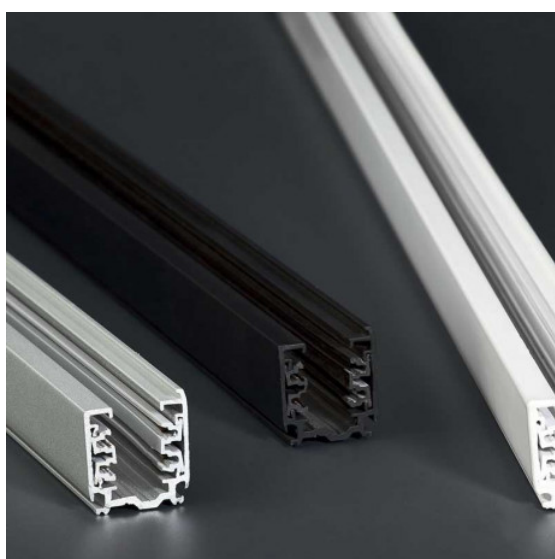

## Fiche Faro 64212A

**Rail pour projecteur Faro - 1m - Noir**  
Réf 64212A

**67.10€<sup>TTC\*</sup>**

Voir le produit : <https://www.domomat.com/66682-rail-pour-projecteur-faro-1m-noir-faro-64212a.html>

*Le produit Rail pour projecteur Faro - 1m - Noir  
est en vente chez Domomat !*

Rail en métal de couleur noire de 1 mètre. Ce kit inclut tous les éléments pour son montage : bouchon de fermeture, source d'alimentation et support pour faciliter l'installation.