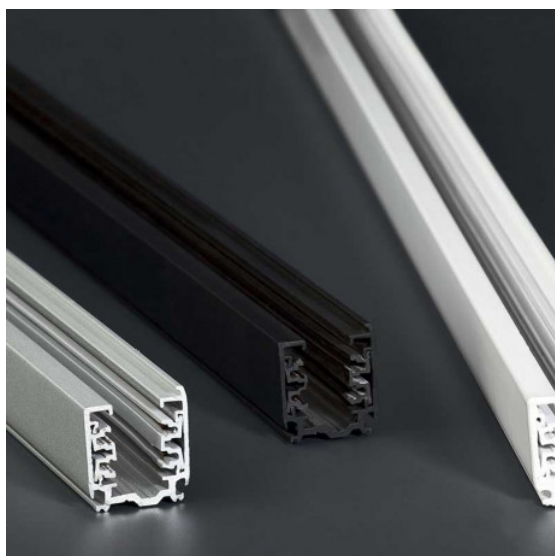

Fiche Faro 64214A

Rail pour projecteur Faro - 1m - Gris

Réf 64214A

67.10€^{TTC*}

Voir le produit : <https://www.domomat.com/66683-rail-pour-projecteur-faro-1m-gris-faro-64214a.html>

*Le produit Rail pour projecteur Faro - 1m - Gris
est en vente chez Domomat !*

Rail en métal de couleur gris de 1 mètre. Ce kit inclut tous les éléments pour son montage : bouchon de fermeture, source d'alimentation et support pour faciliter l'installation.

Caractéristiques générales