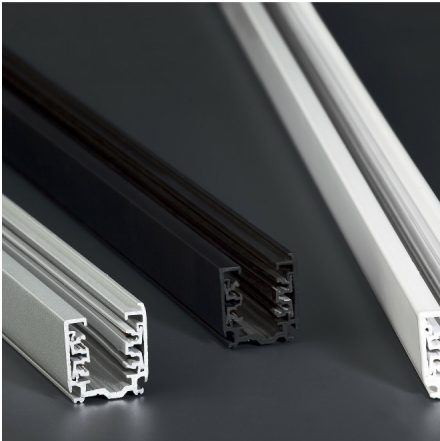

Fiche Faro 64214A

Rail pour projecteur Faro - 1m - Gris

Réf 64214A

67.10€^{TTC*}

Voir le produit : <https://www.domomat.com/66683-rail-pour-projecteur-faro-1m-gris-faro-64214a.html>

*Le produit Rail pour projecteur Faro - 1m - Gris
est en vente chez Domomat !*

Rail en métal de couleur gris de 1 mètre. Ce kit inclut tous les éléments pour son montage : bouchon de fermeture, source d'alimentation et support pour faciliter l'installation.

Caractéristiques générales