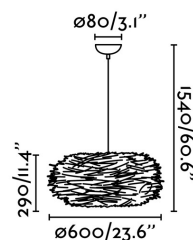

*Le produit Suspension rotin Nido Faro - IP20 - E27 - Marron - Sans ampoule
est en vente chez Domomat !*

NIDO Lampe suspension marron

Réf. 68153

Suspension de style moderne en métal et abat-jour en rotin.

Caractéristiques

Ampoule:	1 x E27 60W
Ampoule incluse:	Non
Transformateur:	
Transformateur inclus:	Non
Tension:	100-240V
Fréquence de fonctionnement:	
IP:	20
Classe:	I
Matériel:	En métal - abat jour rotin
Ampoule recommandée:	17464
Description de l'ampoule recommandée:	AMPOULE G95 MAT LED E27 6W 2700K
Longueur:	600 mm
Largeur:	600 mm
Hauteur:	1540 mm
Diamètre:	600 Ø
Poids Net:	3.41 kg
Volume:	0.10855 m3