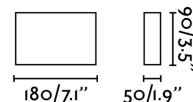

Caractéristiques

Ampoule:	LED 14W 3000K
Ampoule incluse:	Oui
Transformateur:	Driver
Transformateur inclus:	Qui
Tension:	220-240V
Fréquence de fonctionnement:	
IP:	44
Classe:	I
Matériel:	Acier inoxydable 316 et diffuseur en PMMA opale
Ampoule recommandée:	
Longueur:	180 mm
Largeur:	50 mm
Hauteur:	90 mm
Poids Net:	0.55 kg
Volume:	0.00334 m3