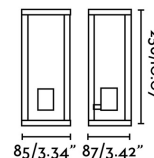

Caractéristiques

Ampoule:	1x E27 MAX 15W LED
Ampoule incluse:	Non
Transformateur:	
Transformateur inclus:	Non
Tension:	100-240V
Fréquence de fonctionnement:	
IP:	65
Classe:	I
Matériel:	Aluminium et diffuseur en verre transparent
Ampoule recommandée:	
Longueur:	85 mm
Largeur:	87 mm
Hauteur:	256 mm
Poids Net:	1.12 kg
Volume:	0.00304 m3