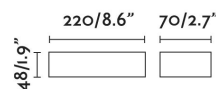

Classe: I

Matériel: STRUCTURE ALUMINIUM ET
DIFFUSER EN VERRE

Ampoule recommandée:

Longueur: 222 mm

Largeur: 51 mm

Hauteur: 70 mm

Poids Net: 0.80 kg

Volume: 0.00184 m3