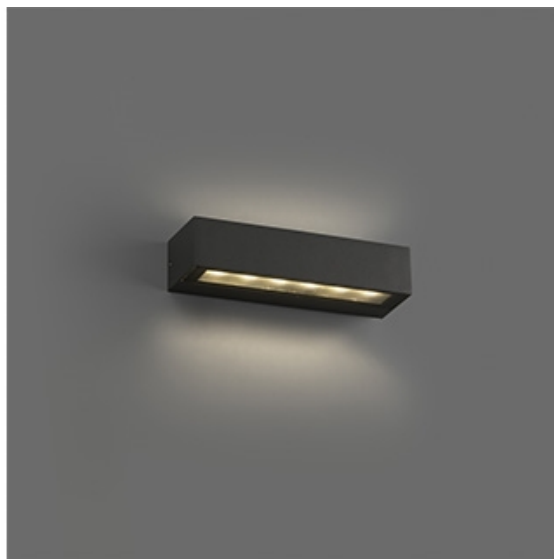

Fiche Faro 71901

**Applique extérieure Doro-13 Faro -
IP65 - 13W - 3000K - Gris foncé**

Réf 71901

71.92€^{TTC*}

Voir le produit : <https://www.domomat.com/64554-applique-exterieure-doro-13-faro-ip65-13w-3000k-gris-fonce-faro-71901.html>

*Le produit Applique extérieure Doro-13 Faro - IP65 - 13W - 3000K - Gris foncé
est en vente chez Domomat !*

DORO-13 LED Applique gris foncé

Réf. 71901

DORO est une lampe applique pour éclairage extérieur en aluminium injecté avec diffuseur en verre. Cette applique gris foncé avec technologie LED a un IP65, c'est un indice de protection élevé contre la pluie et les corps solides. La lumière est projetée des deux côtés. Version 13W.

Caractéristiques

Ampoule: SMD LED 2x6.5W 3000K 1000Lm
CRI>80 2x95° IK07

Ampoule incluse: Oui

Transformateur: Driver

Transformateur inclus: Qui

Tension: 100-240V

Fréquence de fonctionnement:

IP: 65

Classe: I

Matériel: STRUCTURE ALUMINIUM ET
DIFFUSER EN VERRE

Ampoule recommandée:

Longueur: 222 mm

Largeur: 51 mm

Hauteur: 70 mm

Poids Net: 0.80 kg

Volume: 0.00184 m3