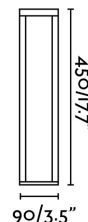

### Caractéristiques

|                                     |  |
|-------------------------------------|--|
| <b>Ampoule:</b>                     | COB LED 7W 3000K 30° 195Lm CRI>80        |
| <b>Ampoule incluse:</b>             | Oui                                      |
| <b>Transformateur:</b>              | Driver                                   |
| <b>Transformateur inclus:</b>       | Qui                                      |
| <b>Tension:</b>                     | 100-240V                                 |
| <b>Fréquence de fonctionnement:</b> |  |
| <b>IP:</b>                          | 54                                       |
| <b>Classe:</b>                      | I  |
| <b>Matériel:</b>                    | Aluminium avec diffuseur en verre trempé |
| <b>Ampoule recommandée:</b>         |  |
| <b>Longueur:</b>                    | 90 mm                                    |
| <b>Largeur:</b>                     | 90 mm                                    |
| <b>Hauteur:</b>                     | 450 mm                                   |
| <b>Poids Net:</b>                   | 1.55 kg                                  |
| <b>Volume:</b>                      | 0.00557 m3                               |