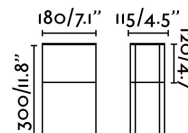

Caractéristiques

Ampoule:	1xE27 20W
Ampoule incluse:	Non
Transformateur:	
Transformateur inclus:	Non
Tension:	100-240V
Fréquence de fonctionnement:	
IP:	44
Classe:	I
Matériel:	fonte d'aluminium - diffuseur polycarbonate
Designer:	ALEX & MANEL LLUSCÀ
Ampoule recommandée:	17463
Description de l'ampoule recommandée:	AMPOULE STANDARD MAT LED E27 7W 2700K 800Lm
Longueur:	180 mm
Largeur:	115 mm
Hauteur:	300 mm
Poids Net:	1.30 kg
Volume:	0.00990 m3