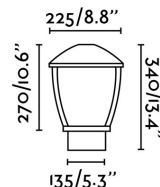

Caractéristiques

Ampoule:	1 x E27 15W LED
Ampoule incluse:	Non
Transformateur:	
Transformateur inclus:	Non
Tension:	100-240V
Fréquence de fonctionnement:	
IP:	44
Classe:	I
Matériel:	Aluminium - diffuseur polycarbonate translucide
Designer:	ESTUDI RIBAUDI
Ampoule recommandée:	17463
Description de l'ampoule recommandée:	AMPOULE STANDARD MAT LED E27 7W 2700K 800Lm
Longueur:	225 mm
Largeur:	225 mm
Hauteur:	340 mm
Poids Net:	2.70 kg
Volume:	0.02133 m3