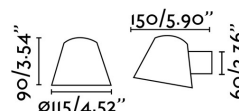

Caractéristiques

Ampoule:	1 x GU10 MAX 8W LED
Ampoule incluse:	Non
Transformateur:	
Transformateur inclus:	Non
Tension:	100-240V
Fréquence de fonctionnement:	
IP:	44
Classe:	I
Matériel:	Aluminium et verre
Ampoule recommandée:	17324
Description de l'ampoule recommandée:	AMPOULE GU10 LED 8W 2700K 60° NOIRE
Longueur:	115 mm
Largeur:	150 mm
Hauteur:	90 mm
Diamètre:	115 Ø
Poids Net:	0.50 kg
Volume:	0.00258 m3