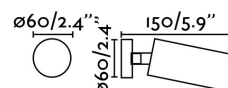

Classe: I

Matériel: Aluminium et diffuseur PC

Ampoule recommandée:

Hauteur: 134 mm

Diamètre: 60 Ø

Poids Net: 0.30 kg

Volume: 0.00182 m3

8421776168190