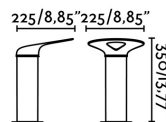

### Caractéristiques

<b>Ampoule:</b>	COB LED 18W 3000K 1120LM
<b>Ampoule incluse:</b>	Oui
<b>Transformateur:</b>	Driver
<b>Transformateur inclus:</b>	Qui
<b>Tension:</b>	100-240V
<b>Fréquence de fonctionnement:</b>	
<b>IP:</b>	65
<b>Classe:</b>	I
<b>Matériel:</b>	Aluminium et diffuseur verre opale
<b>Designer:</b>	ESTUDI RIBAUDI
<b>Ampoule recommandée:</b>	
<b>Largeur:</b>	250 mm
<b>Hauteur:</b>	350 mm
<b>Poids Net:</b>	1.70 kg
<b>Volume:</b>	0.02200 m3