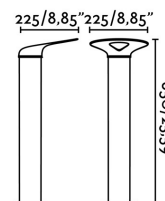

*Le produit Balise Lotus Faro - IP65 - 18W - 3000K - Gris foncé - H650
est en vente chez Domomat !*

LOTUS Lampe balise gris foncé H50

Réf. 71225

LOTUS est une collection d'extérieur de style moderne conçue par Estudi Ribaudí et inspirée par les feuilles de cette fleur. La balise est idéal pour éclairer les chemins et les allées et, grâce à son design, elle est également parfaite en tant qu'élément de décoration. Son degré de protection est IP65. La collection LOTUS a reçu le prix iF Design Award, une importante reconnaissance du design et de l'innovation.

Caractéristiques

| | |
|-------------------------------------|------------------------------------|
| Ampoule: | COB LED 18W 3000K 1120LM |
| Ampoule incluse: | Oui |
| Transformateur: | Driver |
| Transformateur inclus: | Qui |
| Tension: | 100-240V |
| Fréquence de fonctionnement: | |
| IP: | 65 |
| Classe: | I |
| Matériel: | Aluminium et diffuseur verre opale |
| Designer: | ESTUDI RIBAUDI |
| Ampoule recommandée: | |
| Largeur: | 250 mm |
| Hauteur: | 650 mm |
| Poids Net: | 2.80 kg |
| Volume: | 0.04033 m3 |