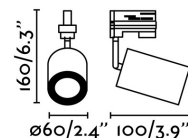

**Classe:** I

**Matériel:** Aluminium et diffuseur PC

**Ampoule recommandée:**

**Hauteur:** 100 mm

**Diamètre:** 60 Ø

**Poids Net:** 0.24 kg

**Volume:** 0.00257 m3

8421776168183