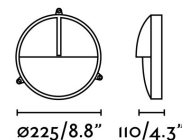

### Caractéristiques

<b>Ampoule:</b>	1XE27 60W
<b>Ampoule incluse:</b>	Non
<b>Transformateur:</b>	
<b>Transformateur inclus:</b>	Non
<b>Tension:</b>	100-240V
<b>Fréquence de fonctionnement:</b>	
<b>IP:</b>	44
<b>Classe:</b>	I
<b>Matériel:</b>	Laiton et verre
<b>Ampoule recommandée:</b>	17463
<b>Description de l'ampoule recommandée:</b>	AMPOULE STANDARD MAT LED E27 7W 2700K 800Lm
<b>Longueur:</b>	225 mm
<b>Largeur:</b>	110 mm
<b>Hauteur:</b>	100 mm
<b>Diamètre:</b>	225 Ø
<b>Poids Net:</b>	2.00 kg
<b>Volume:</b>	0.00450 m3