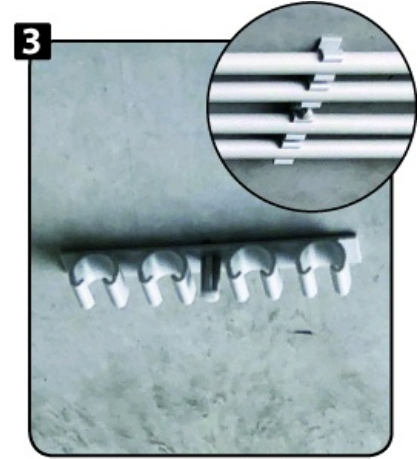

Les + produits

- Facile et rapide : Percez, frappez et clipsez le tube ou la gaine à la main.
- Multi-diamètre : un seul produit pour différents diamètres.
- Travail plus juste : moins de chutes.
- Zone de frappe renforcée.
- Fabrication Française.

Les Matériaux

Béton

Parpaing plein pierre

Brique pleine

Parpaing

Brique creuse

Béton cellulaire

Applications

FIX-RING MULTI Ø16 à 20 DOUBLE GRIS ...	A862910	Sachet de	10 Sachets	16 à 20 mm	Double	Ø 8
FIX-RING MULTI Ø22 à 26 DOUBLE GRIS ...	A862920	Sachet de	10 Sachets	22 à 26 mm	Double	Ø 10
FIX-RING MULTI Ø16 à 20 QUADRUPLE G...	A862930	Sachet de	10 Sachets	16 à 20 mm	Quadruple	Ø 8

Les informations techniques - Mise en oeuvre

Percez Ø 8 mm (Ø16 à 20)
Ø 10 mm (Ø22 à 26).

Frappez : le FIX-RING MULTI est
mis en place !

Préparez l'installation !