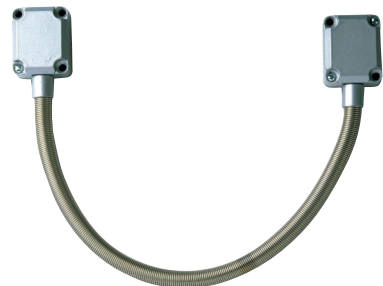

Fiche CDVI - FLEX

Flexible porte inox CDVI - 300mm

Réf FLEX30 **16.06€^{TTC*}**

<https://www.domomat.com/59221-flexible-porte-inox-cdvi-300mm-cdvi-flex30.html>

Flexible porte inox CDVI - 600mm

Réf FLEX60 **25.72€^{TTC*}**

<https://www.domomat.com/59228-flexible-porte-inox-cdvi-600mm-cdvi-flex60.html>

Retrouvez tous les produits de la catégorie
Accessoires de portiers CDVI
chez Domomat !

* : Prix sur le site Domomat.com au 25/04/2024. Le prix est susceptible d'être modifié.

Fiche produit

Flexibles - Passes-câbles

Description du produit

Les flexibles permettent le passage des câbles pour alimenter le verrouillage sur une porte.

La gamme de flexibles CDVI propose différents modèles de 9 et 12 mm de diamètres intérieur et de 30, 45 ou 60 cm de longueur. Ces différentes dimensions s'adaptent à toutes les configurations de portes.

Spécifications du produit

Dimensions longueur x diamètre intérieur :

- **GF45** : 450 mm x Ø 9 mm
- **GF60** : 600 mm x Ø 12 mm
- **FLEX30** : 300 mm x Ø 9 mm
- **FLEX60** : 600 mm x Ø 9 mm

Schémas

Références produits