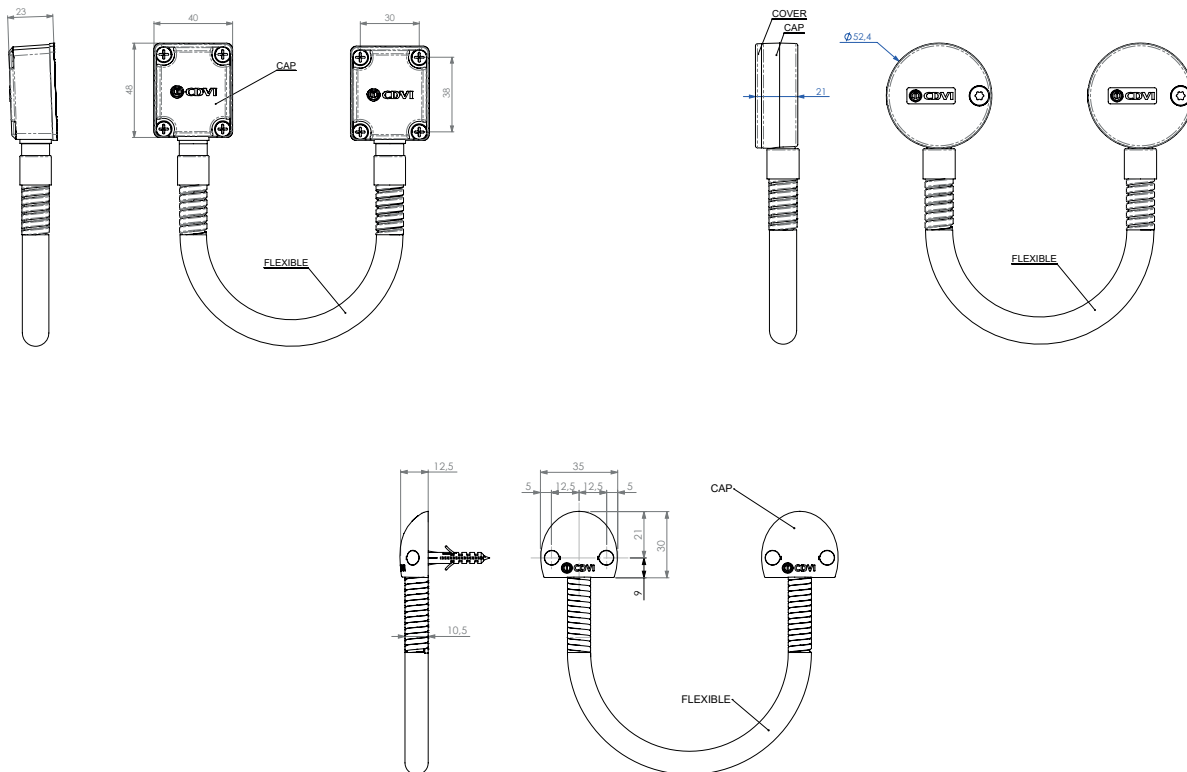

Fiche produit

Flexibles - Passes-câbles

Description du produit

Les flexibles permettent le passage des câbles pour alimenter le verrouillage sur une porte.

La gamme de flexibles CDVI propose différents modèles de 9 et 12 mm de diamètres intérieur et de 30, 45 ou 60 cm de longueur. Ces différentes dimensions s'adaptent à toutes les configurations de portes.

Caractéristiques

- Flexibles inox

 Certification

 DEEE

 Certification

Toutes les informations mentionnées à titre indicatif sur le présent document (photos, dessins, caractéristiques techniques et dimensions) peuvent varier et sont susceptibles de modifications sans notification préalable

Spécifications du produit

Dimensions longueur x diamètre intérieur :

- **GF45** : 450 mm x Ø 9 mm
- **GF60** : 600 mm x Ø 12 mm
- **FLEX30** : 300 mm x Ø 9 mm
- **FLEX60** : 600 mm x Ø 9 mm

Schémas

Références produits

F052400004	GF45	Flexible de porte 450 mm - métal
F052400007	GF60	Flexible de porte 600 mm chromé - métal
F0524000014	FLEX30	Flexible de porte 300 mm - inox
F0524000015	FLEX60	Flexible de porte 600 mm - inox
F0524000008	FLEXDORE	Flexible de porte 300 mm doré - inox