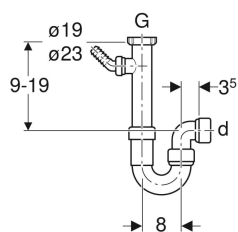

## Fiche Geberit 152723111

**Siphon pour évier 1 cuve Uniflex - G  
1 1/2 - 40mm**

Réf 152723111

**26.26€<sup>TTC\*</sup>**

Voir le produit : <https://www.domomat.com/21310-siphon-pour-evier-1-cuve-uniflex-g-1-12-40mm-geberit-152723111.html>

*Le produit Siphon pour évier 1 cuve Uniflex - G 1 1/2 - 40mm  
est en vente chez Domomat !*

**Siphon en tube coudé Geberit pour éviers, avec embout cannelé équerre, sortie horizontale**

Exemple d'image

**Utilisation**

- Pour le raccordement de lavabos avec un bassin

**Caractéristiques**

- Qualité contrôlée selon EN 274-3

- Avec raccordement pour machine à laver ou lave-vaisselle
- Sortie horizontale

**Caractéristiques techniques**

Garde d'eau	70 mm
Matériau	PP

**Contenu de la livraison**

- Bouchon borgne pour raccordement G 1"
- Embout cannelé équerre, Ø 19 / 23 mm
- Coude de raccordement avec écrou de serrage
- Raccord à joint américain Ø 40 mm