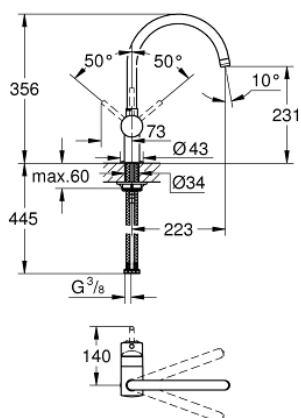

Fiche 32917000 Grohe

Mitigeur bec haut évier Mita Grohe - Monocommande - Chrome

Réf 32917000

197.04€^{TTC*}

Voir le produit : <https://www.domomat.com/62532-mitigeur-bec-haut-evier-mita-grohe-monocommande-chrome-grohe-32917000.html>

*Le produit Mitigeur bec haut évier Mita Grohe - Monocommande - Chrome
est en vente chez Domomat !*

32 917 000 MINTA MITIGEUR MONOCOMMANDE EVIER

DESCRIPTION DU PRODUIT

- Bec C
- Monotrou sur plage
- **GROHE StarLight** éclatant et durable
- **GROHE SilkMove** Cartouche en céramique 46 mm
- Bec tube pivotant
- Flexibles de raccordement souples
- Limiteur de température en option (46308)

32 917 000 MINTA MITIGEUR MONOCOMMANDE EVIER

32 917 000 MINTA MITIGEUR MONOCOMMANDE EVIER

PIÈCES DÉTACHÉES

- 1: Levier (N ° de commande 46015000)
 - 2: Capuchon de recouvrement (N ° de commande 46025000)
 - 3: Cartouche (N ° de commande 46048000)
 - 4: bec (N ° de commande 13043000)
 - 4.1: Joint torique 13,5 x 2,75 (N ° de commande 0128500M)
 - 4.2: Clip de sureté (N ° de commande 0485300M)
 - 4.3: Mousseur (N ° de commande 13928000)
 - 5: Fixation M26x1,5 (N ° de commande 46249000)
 - 6: Clé à tube SW 46 mm de 400 mm (N ° de commande 19017000)*
- *Accessoires spéciaux