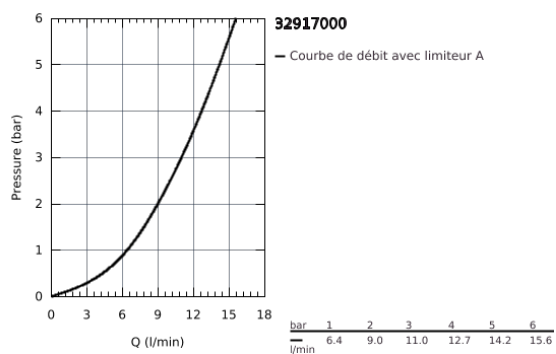

Fiche 32917000 Grohe

Mitigeur bec haut évier Mita Grohe - Monocommande - Chrome

Réf 32917000

197.04€^{TTC*}

Voir le produit : <https://www.domomat.com/62532-mitigeur-bec-haut-evier-mita-grohe-monocommande-chrome-grohe-32917000.html>

*Le produit Mitigeur bec haut évier Mita Grohe - Monocommande - Chrome
est en vente chez Domomat !*

32 917 000 MINTA MITIGEUR MONOCOMMANDE EVIER

DESCRIPTION DU PRODUIT

- Bec C
- Monotrou sur plage
- **GROHE StarLight** éclatant et durable
- **GROHE SilkMove** Cartouche en céramique 46 mm
- Bec tube pivotant
- Flexibles de raccordement souples
- Limiteur de température en option (46308)