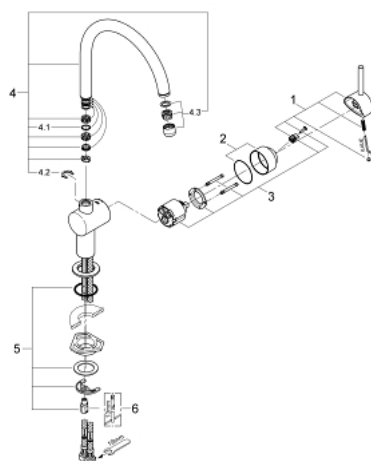

Fiche 32917000 Grohe

Mitigeur bec haut évier Mita Grohe - Monocommande - Chrome

Réf 32917000

197.04€^{TTC*}

Voir le produit : <https://www.domomat.com/62532-mitigeur-bec-haut-evier-mita-grohe-monocommande-chrome-grohe-32917000.html>

*Le produit Mitigeur bec haut évier Mita Grohe - Monocommande - Chrome
est en vente chez Domomat !*

32 917 000 MINTA MITIGEUR MONOCOMMANDE EVIER

DESCRIPTION DU PRODUIT

- Bec C
- Monotrou sur plage
- **GROHE StarLight** éclatant et durable
- **GROHE SilkMove** Cartouche en céramique 46 mm
- Bec tube pivotant
- Flexibles de raccordement souples
- Limiteur de température en option (46308)

32 917 000 MINTA MITIGEUR MONOCOMMANDE EVIER

32 917 000 MINTA MITIGEUR MONOCOMMANDE EVIER

PIÈCES DÉTACHÉES

- 1: Levier (N ° de commande 46015000)
 - 2: Capuchon de recouvrement (N ° de commande 46025000)
 - 3: Cartouche (N ° de commande 46048000)
 - 4: bec (N ° de commande 13043000)
 - 4.1: Joint torique 13,5 x 2,75 (N ° de commande 0128500M)
 - 4.2: Clip de sureté (N ° de commande 0485300M)
 - 4.3: Mousseur (N ° de commande 13928000)
 - 5: Fixation M26x1,5 (N ° de commande 46249000)
 - 6: Clé à tube SW 46 mm de 400 mm (N ° de commande 19017000)*
- *Accessoires spéciaux