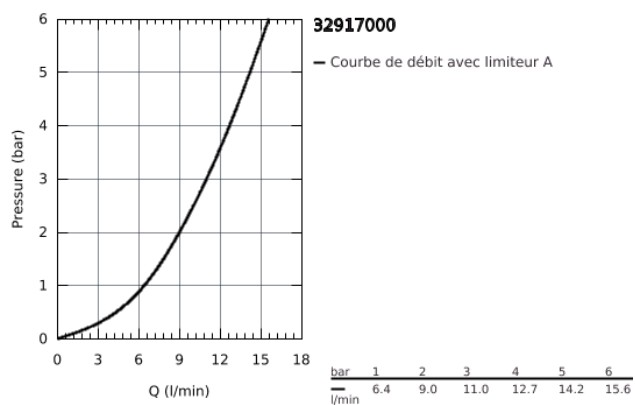

32 917 000 MINTA MITIGEUR MONOCOMMANDE EVIER