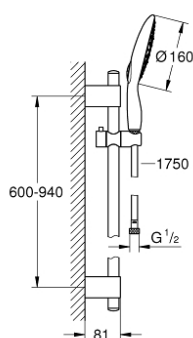

Le produit Ensemble de douche Power&Soul 160 Grohe - 4 jets - Chrome est en vente chez Domomat !

27 750 000 **POWER&SOUL ENSEMBLE DE DOUCHE 4 JETS**

DESCRIPTION DU PRODUIT

- Composé de :
- Douchette Power&Soul 160 mm (27675000)
- Barre de douche 900 mm (27 785)
- Avec supports muraux métalliques
- Flexible Silverflex 1750 mm (28 388 000)
- **GROHE EcoJoy** débit limité inférieur à 9.5 l/min
- **GROHE DreamSpray** jet parfaitement uniforme
- **GROHE StarLight** Chrome éclatant et durable
- **GROHE FastFixation Plus** Distance ajustable pour adapter les supports muraux aux perçages existants
- Procédé anti-calcaire **SpeedClean**
- Inner WaterGuide, longévité maximale
- Système anti-torsion

27 750 000 **POWER&SOUL ENSEMBLE DE DOUCHE 4 JETS**

PIÈCES DÉTACHÉES

1: Plaque de recouvrement poignée (N ° de commande 45922000)

2: Curseur (N ° de commande 48177000)

3: Embout de barre (N ° de commande 48333000)

4: Filtre (N ° de commande 0700200M)

5: Câle d'épaisseur (N ° de commande 45914XE0)*

*Accessoires spéciaux