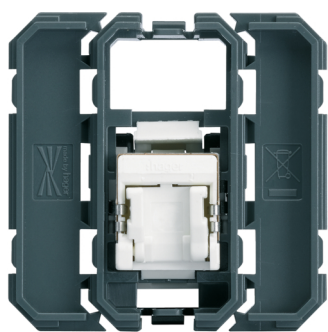

Fiche Hager WXF224

**Prise RJ45 Hager Gallery - Cat.6 FTP
- Grade 2 - Composable**

Réf WXF224

36.76€^{TTC*}

Voir le produit : <https://www.domomat.com/65493-prise-rj45-hager-gallery-cat6-ftp-grade-2-composable-hager-wxf224.html>

*Le produit Prise RJ45 Hager Gallery - Cat.6 FTP - Grade 2 - Composable
est en vente chez Domomat !*

WXF224

Prise RJ45 gallery cat.6 FTP

Caractéristiques techniques

Architecture

Mode de fixation encastré

Connectivité

Sortie avec sortie droite

Dimensions

Profondeur 34,6 mm

Hauteur 45 mm

Largeur 45 mm

Capacité

Nombre de postes 1

Matières

Décor noir

Couleur gris foncé

Couleur RAL RAL 7011 - Gris fer

Aspect de la surface mat

Connexion

Type de connecteur raccordement de blindage par clip

Câble

Plage AWG AWG 26-22