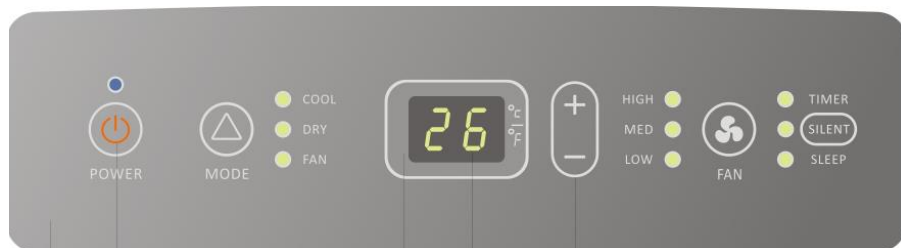

- Climatiseur mobile
- Design Premium
- 4 roulettes pour un déplacement facile
- Rafraichissement rapide
- Gaz réfrigérant R290
- Mode nuit / Mode silencieux 49dB