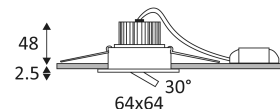

TIPI SX

- Downlight encastré carré orientable.
- Fixation par ressorts.
- Peut être recouvert par un isolant déroulé.
- Double bornier automatique.
- Convertisseur non dimmable déporté fourni, peut être placé à max. 10m de l'appareil.

Ce produit contient 1 source(s) lumineuse(s) d'efficacité énergétique F.