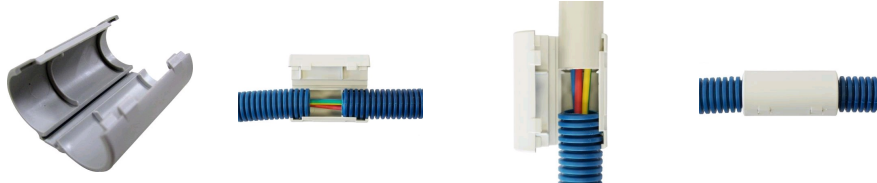

Les agréments

CE

Références produits

DÉSIGNATION	RÉFÉRENCE	CONDT	SURCONDT	DIAMÈTRE
CONNECT-RING D16 Bte de 50	A320100	Boîte de 50	16 boîtes	16 mm
CONNECT-RING D20 Bte de 50	A320200	Boîte de 50	16 boîtes	20 mm
CONNECT-RING D25 Bte de 40	A320300	Boîte de 40	16 boîtes	25 mm
CONNECT-RING D32 Bte de 20	A320400	Boîte de 20	16 boîtes	32 mm