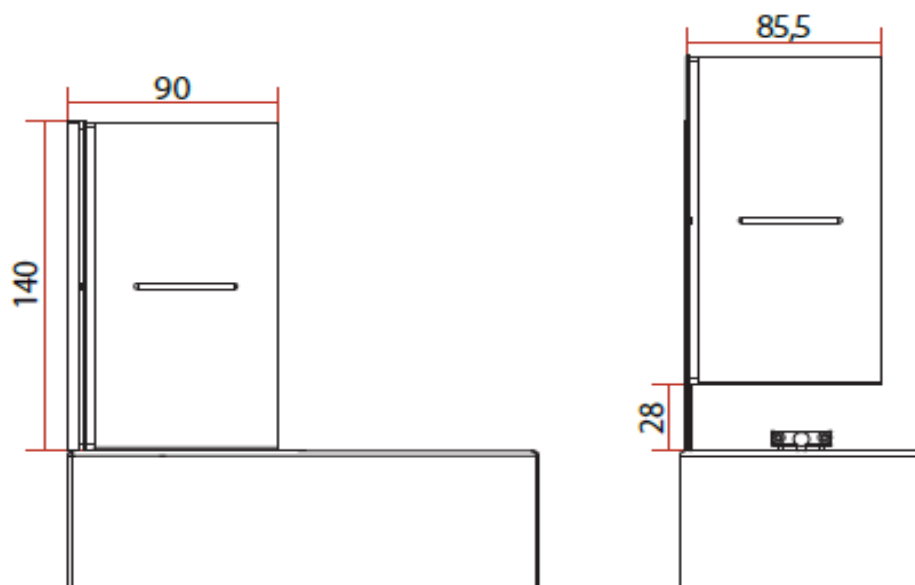

Dessin technique

Sous réserves de modifications ou d'erreurs typographiques. Toute reproduction totale ou partielle, tant en France qu'à l'étranger, est interdite compte tenu des dispositions légales en vigueur relative à la propriété artistique et intellectuelle. Photos non contractuelles