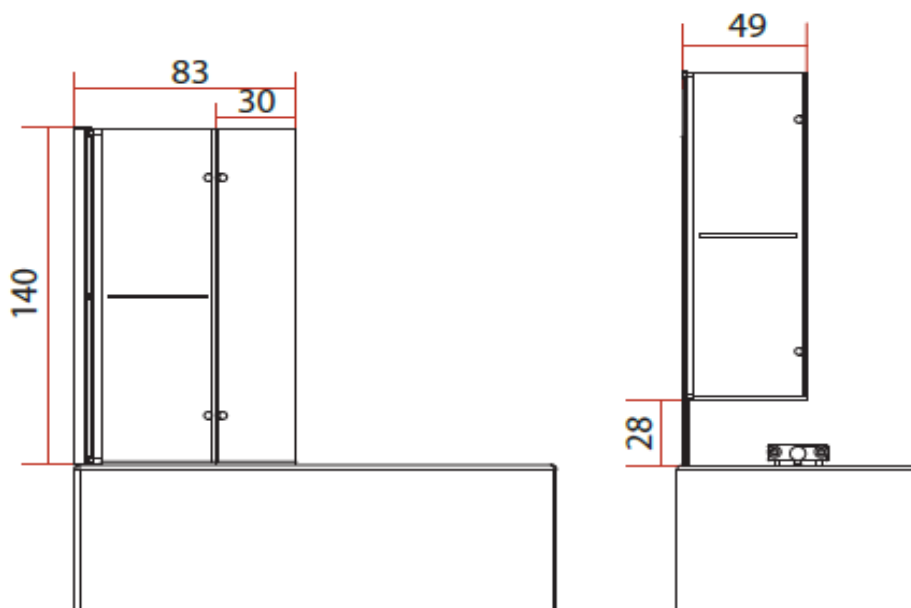

Dessin technique

Sous réserves de modifications ou d'erreurs typographiques. Toute reproduction totale ou partielle, tant en France qu'à l'étranger, est interdite compte tenu des dispositions légales en vigueur relative à la propriété artistique et intellectuelle. Photos non contractuelles