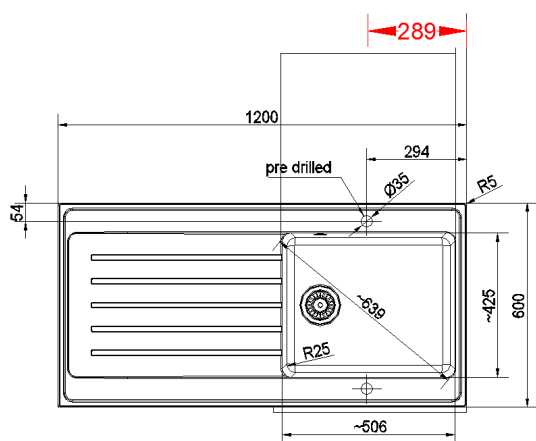

*Le produit Évier Jasna à poser non percé 2.0 Franke - 1200x600mm - Café crème est en vente chez Domomat !*

PRODUIT

Café crème

Blanc Artic

Désignation:	JND711-120	
Code Fun :	142.0575.056	142.0575.055
Code Article :	672719	672702
Garantie:	 Sur le matériau Fradeko	

TECHNIQUE

Dimensions:	1200 x 600 mm
Bassins:	506 x 425 x 200 mm
Matériau:	FRADEKO
Normes:	EN 13310

 Sur le matériau Fradeko épaisseur matière 5mm	 <b>4 bords</b> tombants 40 mm <b>Fixation</b> par pattes fournies
 <b>Vidage</b> comprenant bonde manuelle Ø90 mm et siphon (avec prise machine à laver)	 <b>Pour meuble sous-évier</b>
 <b>Evier non percé</b> pour robinetterie (prévoir une scie cloche)	Adapté pour une installation sur meuble avec niche lave-vaisselle gamme <b>MLV</b>