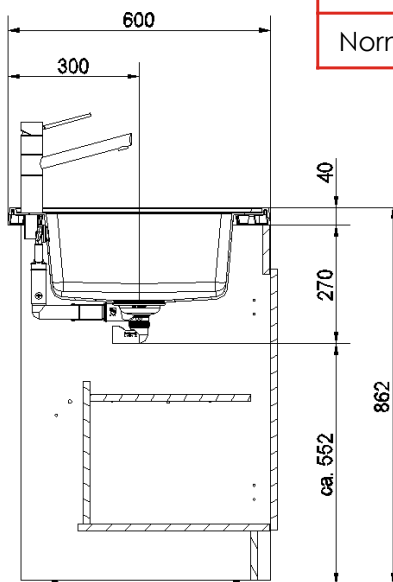

*Le produit Évier Jasna à poser non percé 2.0 Franke - 1200x600mm - Café crème est en vente chez Domomat !*

PRODUIT

Café crème

Blanc Artic

Désignation:	JND711-120	
Code Fun :	142.0575.056	142.0575.055
Code Article :	672719	672702
Garantie:	 Sur le matériau Fradeko	

TECHNIQUE

Dimensions:	1200 x 600 mm
Bassins:	506 x 425 x 200 mm
Matériau:	FRADEKO
Normes:	EN 13310

 Sur le matériau Fradeko épaisseur matière 5mm	 <b>4 bords</b> tombants 40 mm <b>Fixation</b> par pattes fournies
 <b>Vidage</b> comprenant bonde manuelle Ø90 mm et siphon (avec prise machine à laver)	 <b>Pour meuble sous-évier</b>
 <b>Evier non percé</b> pour robinetterie (prévoir une scie cloche)	Adapté pour une installation sur meuble avec niche lave-vaisselle gamme <b>MLV</b>