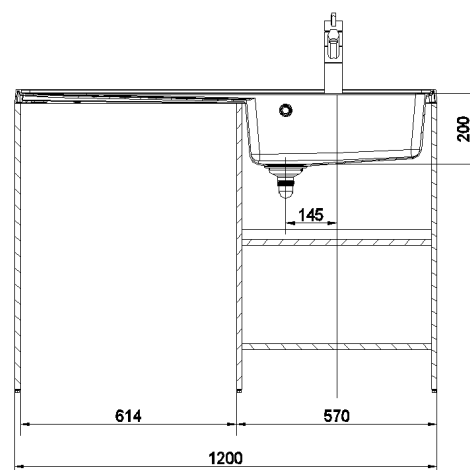

*Le produit Évier Jasna à poser non percé 2.0 Franke - 1200x600mm - Café crème est en vente chez Domomat !*

PRODUIT

Café crème

Blanc Artic

Désignation:	JND711-120	
Code Fun :	142.0575.056	142.0575.055
Code Article :	672719	672702
Garantie:	 Sur le matériau Fradeko	

TECHNIQUE

Dimensions:	1200 x 600 mm
Bassins:	506 x 425 x 200 mm
Matériau:	FRADEKO
Normes:	EN 13310

 Sur le matériau Fradeko épaisseur matière 5mm	 <b>4 bords</b> tombants 40 mm <b>Fixation</b> par pattes fournies
 <b>Vidage</b> comprenant bonde manuelle Ø90 mm et siphon (avec prise machine à laver)	 <b>Pour meuble sous-évier</b>
 <b>Evier non percé</b> pour robinetterie (prévoir une scie cloche)	Adapté pour une installation sur meuble avec niche lave-vaisselle gamme <b>MLV</b>