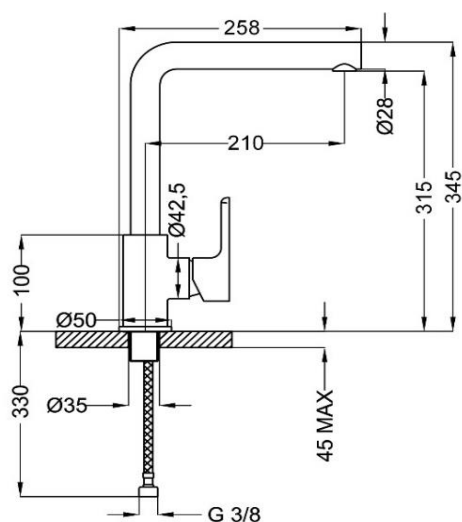

Dessin technique

Sous réserves de modifications ou d'erreurs typographiques. Toute reproduction totale ou partielle, tant en France qu'à l'étranger, est interdite compte tenu des dispositions légales en vigueur relative à la propriété artistique et intellectuelle. Photos non contractuelles