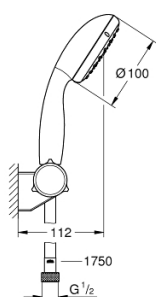

*Le produit Garniture de douche Tempesta 100 Grohe - 2 jets
est en vente chez Domomat !*

27 601 10E NOUVELLE TEMPESTA 100 ENSEMBLE DE DOUCHE 2 JETS AVEC SUPPORT MURAL

DESCRIPTION DU PRODUIT

- Composé de :
 - Douchette Tempesta 100 II (27 597)
 - Support mural ajustable (27 595 000)
 - Flexible Relaxflex 1750 mm (28 154 001)
- **GROHE EcoJoy** Limiteur de débit 5.7 l/min
- **GROHE DreamSpray** jet parfaitement uniforme
- **GROHE StarLight** Chrome éclatant et durable
- Procédé anti-calcaire **SpeedClean**
- Inner WaterGuide, longévité maximale
- ShockProof anneau en silicone

27 601 10E NOUVELLE TEMPESTA 100 ENSEMBLE DE DOUCHE 2 JETS AVEC SUPPORT MURAL

PIÈCES DÉTACHÉES

- 1: Filtre (N ° de commande 0700200M)
- 2: Plaque de couverture (N ° de commande 45652P00)