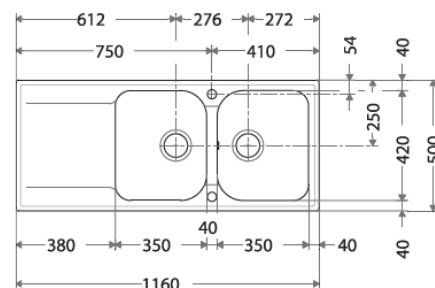

## KITE 100

Dimensions: 860 x 500 mm  
Découpe: 840 x 480 mm  
Bassin: 365 x 420 x 190 mm

**Caisson: 500 mm**

## KITE 105

Dimensions: 1000 x 500 mm  
Découpe: 976 x 446 mm  
Bassin: 525 x 420 x 210 mm

**Caisson: 600 mm**

Très grande cuve

## KITE 210

Dimensions: 1160 x 500 mm  
Découpe: 1140 x 480 mm  
Bassins: 2 x 350 x 420 x 210 mm

**Caisson: 800 mm**

A encastrer

Garantie 2 ans  
Fradeko

Vidage avec  
bondes manuelles  
ø 90mm et siphon

Eviers non percés pour  
robinetterie. Prévoir une scie  
cloche