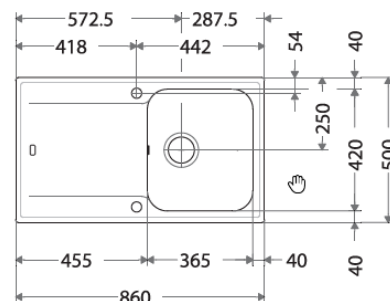

## KITE 100

Dimensions: 860 x 500 mm  
Découpe: 840 x 480 mm  
Bassin: 365 x 420 x 190 mm

**Caisson: 500 mm**

## KITE 105

Dimensions: 1000 x 500 mm  
Découpe: 976 x 446 mm  
Bassin: 525 x 420 x 210 mm

**Caisson: 600 mm**

Très grande cuve

## KITE 210

Dimensions: 1160 x 500 mm  
Découpe: 1140 x 480 mm  
Bassins: 2 x 350 x 420 x 210 mm

**Caisson: 800 mm**

A encastrer

Garantie 2 ans  
Fradeko

Vidage avec  
bondes manuelles  
ø 90mm et siphon

Eviers non percés pour  
robinetterie. Prévoir une scie  
cloche