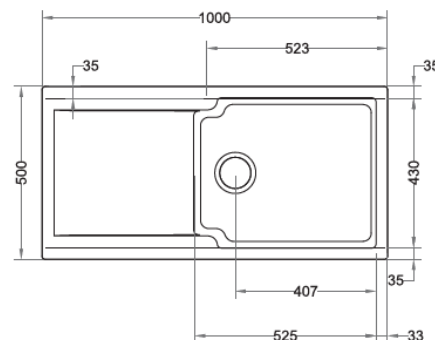

## KITE 100

Dimensions: 860 x 500 mm  
Découpe: 840 x 480 mm  
Bassin: 365 x 420 x 190 mm

**Caisson: 500 mm**

## KITE 105

Dimensions: 1000 x 500 mm  
Découpe: 976 x 446 mm  
Bassin: 525 x 420 x 210 mm

**Caisson: 600 mm**

Très grande cuve

## KITE 210

Dimensions: 1160 x 500 mm  
Découpe: 1140 x 480 mm  
Bassins: 2 x 350 x 420 x 210 mm

**Caisson: 800 mm**

A encastrer

Garantie 2 ans  
Fradeko

Vidage avec  
bondes manuelles  
ø 90mm et siphon

Eviers non percés pour  
robinetterie. Prévoir une scie  
cloche