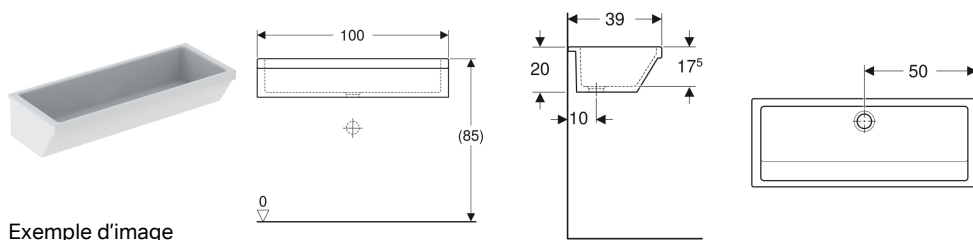

Lavabo collectif Geberit Publica

Exemple d'image

Utilisation

- Pour robinetteries murales
- Pour écoles et autres établissements de formation
- Pour l'industrie et le commerce

- Pour montage individuel et montage en série

Caractéristiques techniques

Matériau | Grès

Contenu de la livraison

- Lavabo collectif

A commander en supplément

- Jeu d'équerres de montage Geberit Publica pour lavabo collectif
- Habillage intermédiaire Geberit Publica pour lavabos collectifs en rangée sans dossier

N° de réf.	Couleur / surface	Trou de robinetterie	Trop-plein	B	H	T
00762000000	blanc	Sans	Sans	100 cm	20 cm	39 cm