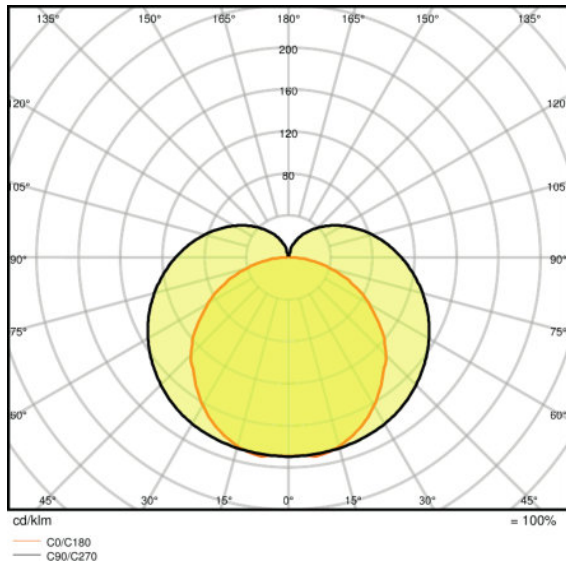

Ouput current	100 mA
----------------------	--------

Données photométriques

Temp. de couleur	3000 K
Flux lumineux	800 lm
Efficacité lumineuse	100 lm/W
Ecart-type de correspondance de couleur	<5 sdc _m
Teinte de couleur (désignation)	Warm White
Ra Indice de rendu des couleurs	>80
Efficacité des lampes dans luminaires	100 lm/W

Données photométriques

Angle de rayonnement	140 °
-----------------------------	-------

Dimensions & poids

Longueur	573,0 mm
Largeur	28,0 mm
Hauteur	36,0 mm

Poids du produit	300,00 g
-------------------------	----------

Distribution de lumière

Courbe photométrique, polaire

TECHNIQUE / ACCESSOIRES

– Tous les accessoires nécessaires sont inclus

DONNÉES LOGISTIQUES

Code produit	Description produit	Unité d'emballage (Pièces/Unité)	Dimensions (longueur x largeur x hauteur)	Volume	Poids brut
4058075106116	LN COMP SWITCH 600 8 W 3000 K	Carton de regroupement 25	818 mm x 223 mm x 180 mm	32.83 dm ³	9619,00 g